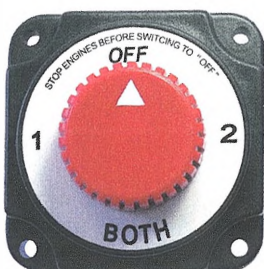

Batterieumschalter

Battery switch / Coupe batterie

Bestell-Nr. Order no.	Ampere	max. Ampere	L	B	H	Volt	Box	*€/Stück *€/piece
87223280	280	380	100	100	65	12	5	

8734