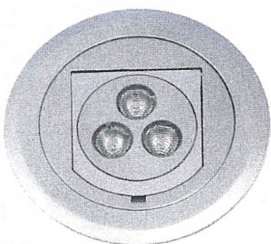

Bestell-Nr. Order no.	Ø	H	Volt	Watt	Box	*€/Stück *€/piece
8141440	130	75	12	3	1