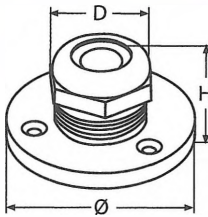

Bestell-Nr. Order no.	Kabel-Ø Cable-Ø	Ø	H	Box	*€/Stück *€/piece
8726706	6	32	15	5	
8726708	8	32	15	5	
8726710	10	38	20	5	
8726712	12	38	20	5	

814059

Kabeldecksdurchführung / A4 AISI 316
Cable outlet / Sortie de câble