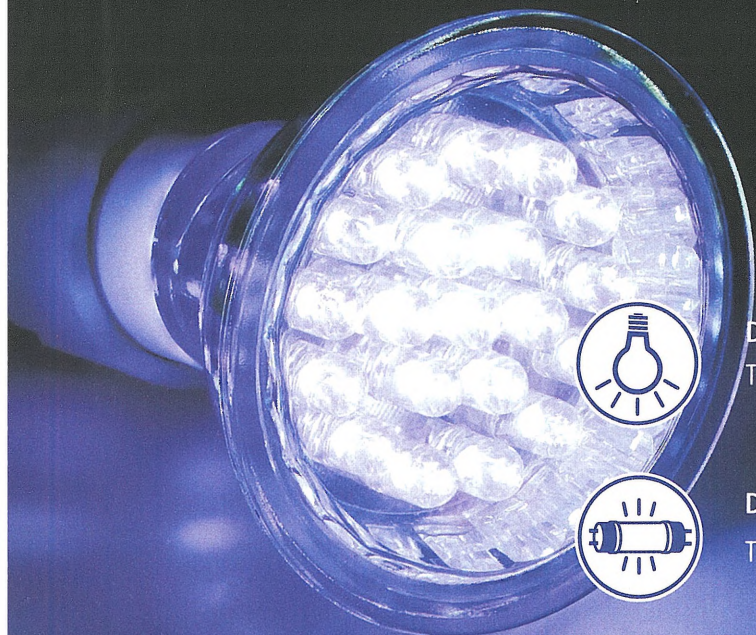

Kapitel 11

Chapter 11

Beleuchtung und Elektrik

Cabin lighting and electrical equipment

Die Lampe verwendet Glühbirnen

The light uses light bulbs

Die Lampe verwendet Leuchtstoffröhren

The light uses fluorescent tube

Die Lampe verwendet Halogenglühbirnen

The light uses halogen bulbs

Besonders leistungsstarke LED-Klasse, die mit satten Strömen von 350 - 1000 mA befeuert werden kann.

Especially powerful LED class which can be operated with high currents of 350 - 1000 mA. This allows a very high light yield.