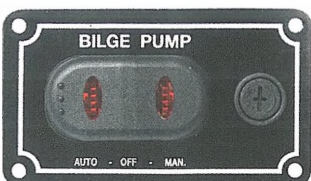

Schalter für Bilgepumpe, wassergeschützt

Water protected bilge pump switch / Tableau pour pompe de cale étanché

Bestell-Nr. Order no.	L	B	Ampere	Volt	Box	*€/Stück *€/piece
8684090_50	90	50	15	12	1	

Glassicherung, automatisch und manuell.
Glass fuse, automatic and manual.