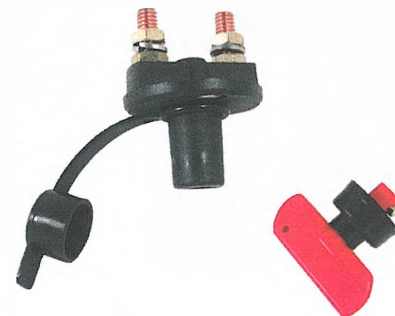

814090

Bestell-Nr. Order no.	L	B	Box	*€/Stück *€/piece
814090375	75	50	1	

Batterie Hauptschalter mit Schlüssel

Battery main switch with key / Coupe batterie avec clés

8725

Bestell-Nr. Order no.	Ampere	max. Ampere	Volt	Box	*€/Stück *€/piece
87253100	100	500	12	1	
87253ERSATZ	Ersatzschlüssel / Replacement key			1	