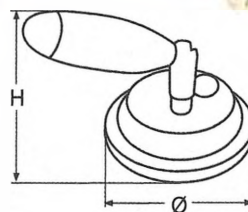

Halogen Leselampe / Messing
Halogen reading light / Lampe de cabine

8842

Bestell-Nr. Order no.	Farbe Colour	Ø	H	Volt	Watt	Box	*€/Stück *€/piece
88427S	Silber/Silver	100	170	12	10	1	
88427G	Gold/Gold	100	170	12	10	1