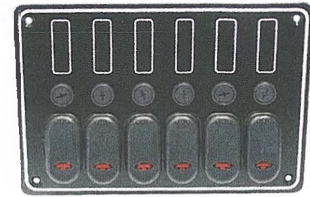

6er Schalttafel, wassergeschützt

6 gang water protected switch panel / Tableau à 6 fusibles et interrupteurs étanches

8686

Bestell-Nr. Order no.	L	B	Volt	Box	*€/Stück *€/piece
86860190_135	190	135	12	1	

Glassicherung, LED-Kontrollleuchte
Glass fuse, LED control lamp

6er Schalttafel

6 gang switch panel / Tableau à 6 fusibles et interrupteurs étanches

8688

Bestell-Nr. Order no.	L	B	Volt	Box	*€/Stück *€/piece
86880170_115	170	115	12	1	

Glassicherung
Glass fuse