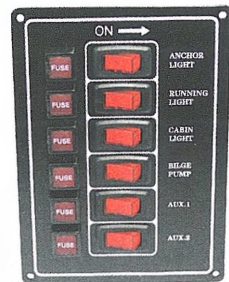

6er Schalttafel

6 gang switch panel / Tableau automatique à 6 fusibles et interrupteurs

8689

Bestell-Nr. Order no.	L	B	Volt	Box	*€/Stück *€/piece
86890170_115	165	115	12	1	

Glassicherung
Glass fuse