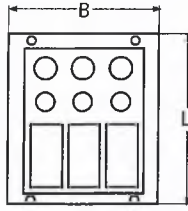

814052

3er Schalttafel, wassergeschützt mit automatischen Sicherungen
3 gang water protected switch panel with automatic fuses / **

Bestell-Nr. Order no.	L	B	Volt	Box	*€/Stück *€/piece
8140523130_110	130	110	12	1	

** Tableau à six fusibles automatiques et interrupteurs étanches

814053

6er Schalttafel, wassergeschützt mit automatischen Sicherungen
6 gang water protected switch panel with automatic fuses / **