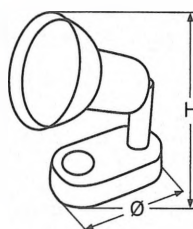

Halogen Leselampe / Messing
Halogen reading light / Lampe de cabine

8845

Bestell-Nr. Order no.	Farbe Colour	Ø	H	Volt	Watt	Box	*€/Stück *€/piece
88457S	Silber/Silver	70	100	12	10	1	
88457G	Gold/Gold	70	100	12	10	1