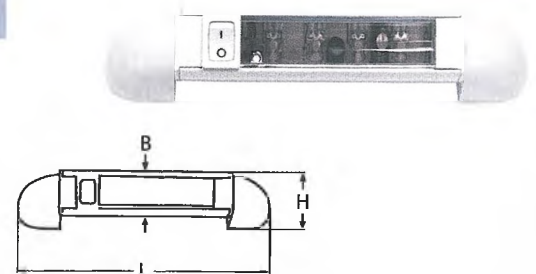

LED Schienenlampe, Aufbau / Plastik
LED rail light, surface mount / Lampe LED sur rail

814202

Bestell-Nr. Order no.	L	B	H	Volt	Box	*€/Stück *€/piece
8142023173_30	173	30	30	12	1