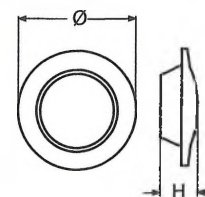

LED Deckenlampe, Einbau / Plastik

LED ceiling light, flush mount / Plafonnier à LED

814049

Bestell-Nr. Order no.	Ø	H	Volt	Box	*€/Stück *€/piece
8140493100_45	100	45	12	1