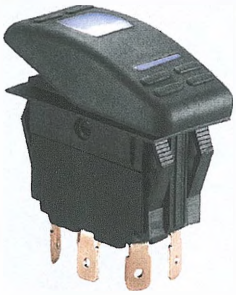

814776

Schalter wassergeschützt mit LED und Aufkleber / Plastik

Switch splashproof with LED and label / Interrupteur étanche en plastique avec LED et autocollants

NEW

Bestell-Nr. Order no.	L	B	Pole	Schalterstellungen Switch positions	Max. Amper	Volt	Box	*€/Stück *€/piece
8147763_01	50	26	3	An-Aus On-off	15	12	1	
8147763_02	50	26	3	Aus-Taster an Off-pushbutton on	15	12	1	
8147763_03	50	26	4	An-Aus On-off	15	12	1	
8147763_04	50	26	4	Aus-Taster an Off-pushbutton on	15	12	1	
8147763_05	50	26	5	Taster an-Aus-An Pushbotton on-off-on	15	12	1	
8147763_06	50	26	6	An-Aus-An On-off-on	15	12	1	
8147763_07	50	26	6	Taster an-Aus-Taster an Pushbutton on-off-pushbutton on	15	12	1