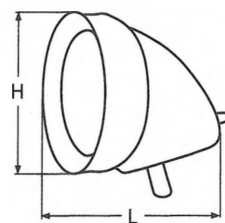

Halogen Decklicht / PVC
Halogen deck light / Plafonnier halogène

8841

Bestell-Nr. Order no.	Farbe Colour	L	H	Volt	Watt	Box	*€/Stück *€/piece
88413W	Weiß/White	150	130	12	35	1	
88413S	Schwarz/Black	150	130	12	35	1