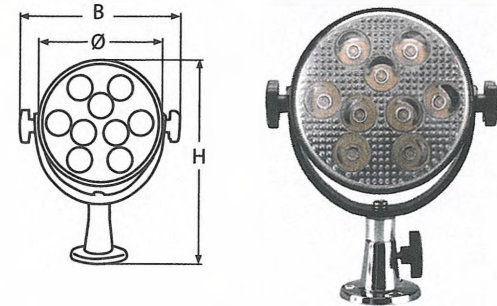

High power LED Scheinwerfer 9 LEDs / Alu

High Power LED spotlight 9 LED's / Projecteur 9 LED

814698

Bestell-Nr. Order no.	Ø	H	B	Volt	Watt	Box	*€/Stück *€/piece
8146980140	140	257,5	179	12	9 x 3	1	

Flexible LED Lampe / Plastik
Flexible LED light / Lampe LED flexible

814203

Bestell-Nr. Order no.	L	Volt	Box	*€/Stück *€/piece
8142030420	420	12	1