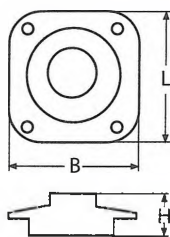

8724

Bestell-Nr. Order no.	Ampere	max. Ampere	Ø	H	Volt	Box	*€/Stück *€/piece
87243250	250	360	130	56	12	1	

8723

Batterieumschalter

Battery switch / Coupe batterie

Bestell-Nr. Order no.	Ampere	max. Ampere	L	B	H	Volt	Box	*€/Stück *€/piece
87233350	350	800	125	125	85	12	1	