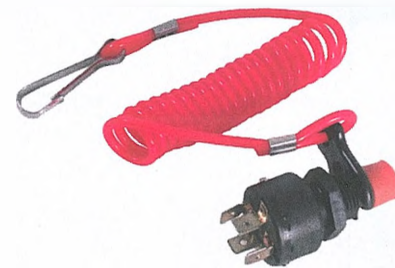

Killschalter

Kill switch / Coupe circuit

8729

Bestell-Nr. Order no.	Ampere	Volt	Box	*€/Stück *€/piece
87293	15	12	5	

Killschalter

Kill switch / Coupe circuit

8728

Bestell-Nr. Order no.	Ampere	Volt	Box	*€/Stück *€/piece
87283	15	12	5	