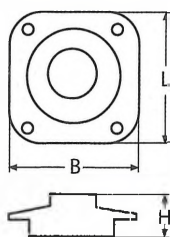

Batterieumschalter

Battery switch / Coupe batterie

Bestell-Nr. Order no.	Ampere	max. Ampere	L	B	H	Volt	Box	*€/Stück *€/piece
87223280	280	380	100	100	65	12	5	

8734