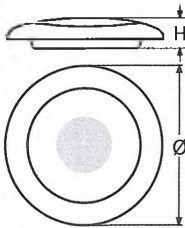

High Power LED Deckenlampe, Einbau / Messing verchromt

High power LED ceiling light, flush mount, brass, chrome plated / Plafonnier ultra-puissant, chromé