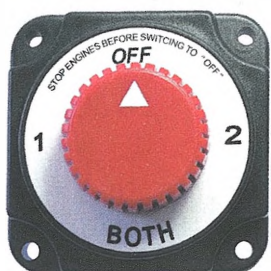

8724

Bestell-Nr. Order no.	Ampere	max. Ampere	Ø	H	Volt	Box	*€/Stück *€/piece
87243250	250	360	130	56	12	1	

8723

Batterieumschalter

Battery switch / Coupe batterie

Bestell-Nr. Order no.	Ampere	max. Ampere	L	B	H	Volt	Box	*€/Stück *€/piece
87233350	350	800	125	125	85	12	1	