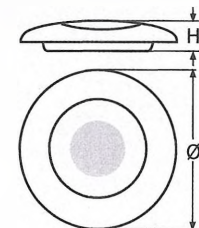

High Power LED 4 Farben Deckenlampe, Einbau / Plastik

4 colours High power LED ceiling light, flush mount / Eclairage LED ultra puissant en plastique

814404

Bestell-Nr. Order no.	Ø	H	Volt	Watt	Box	*€/Stück *€/piece
814404370_25	70	25	12	1	1	

LED Farben: Rot - Grün - Blau - Weiß
LED Colours: Red - Green - Blue - White