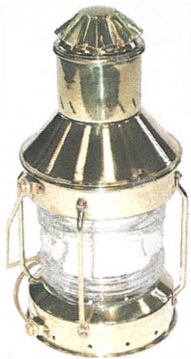

Messing Petroleum-Kabinenlampe

Brass petroleum cabin light / Lampe de cabine à petrole