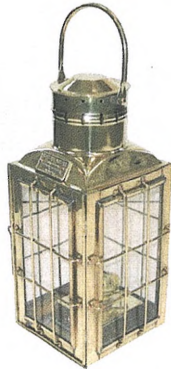

Messing Petroleum-Kabinenlampe

Brass petroleum cabin light / Lampe de cabine à pétrole

814197

Bestell-Nr. Order no.	H	Box	*€/Stück *€/piece
8141975380	280	1	

Halogen Handlampe, warmweiss / Plastik verchromt
Halogen hand spot light, chrome plated / Lampe à main - chromé

8898

Bestell-Nr. Order no.	Volt	Watt	Box	*€/Stück *€/piece
8898355	12	55	1	

Kabellänge 2 m / Cable length 2 m