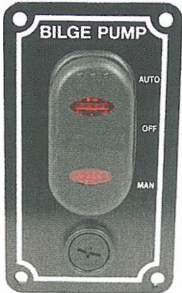

Bestell-Nr. Order no.	L	B	Ampere	Volt	Box	*€/Stück *€/piece
8681090_50	90	50	15	12	1	

Alufel mit Glassicherung, automatisch und manuell.
Alu panel with glass fuse, automatic and manual.

8683