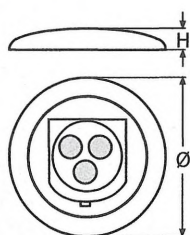

Bestell-Nr. Order no.	Ø	H	Volt	Watt	Box	*€/Stück *€/piece
8141440	130	75	12	3	1