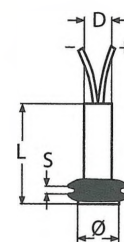

LED Magic Light, 100% wasserdicht / A2-AISI 304
LED magic light, 100% waterproof / Diode LED 100% étanche

8544

Bestell-Nr. Order no.	Ø	D	L	S	Volt	Watt	Box	*€/Stück *€/piece
8544212	8	6,5	22	2	8 - 15	0,33	1