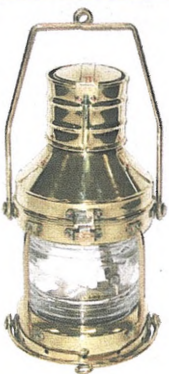

Messing Petroleum-Kabinenlampe

Brass petroleum cabin light / Lampe de cabine à petrole