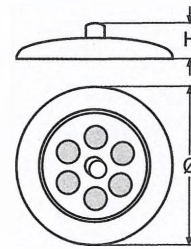

High Power LED Deckenlampe, Einbau / Alu

High power LED ceiling light, flush mount / Plafonnier ultra-puissant en alu. Éclairage par LED

814145

Bestell-Nr. Order no.	Ø	H	Volt	Watt	Box	*€/Stück *€/piece
8141450	130	43	12	6	1