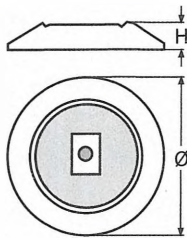

LED ceiling light, flush mount / Plafonnier à LED

814049

Bestell-Nr. Order no.	Ø	H	Volt	Box	*€/Stück *€/piece
8140493100_45	100	45	12	1	

814142

High Power LED 6 Farben Deckenlampe, Einbau / Plastik

6 colour high power LED ceiling light, flush mount / Plafonnier en plastique. Éclairage par LED 6 couleurs