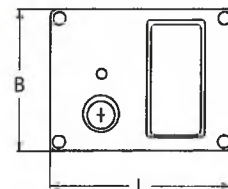

Schalter für Bilgepumpe, wassergeschützt

Water protected bilge pump switch / Tableau pour pompe de cale étanché / Commutateur de pompe

814771

Bestell-Nr. Order no.	L	B	Volt	Box	*€/Stück *€/piece
814771082_63	82	63	12	1