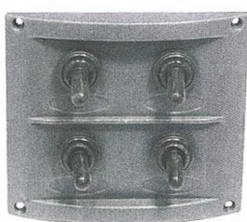

4er Schalttafel, wassergeschützt

4 gang water protected switch panel / Tableau automatique à 4 fusibles et interrupteurs

Bestell-Nr. Order no.	Farbe Colour	L	B	Volt	Box	*€/Stück *€/piece
87563100_85SCHWARZ	Schwarz/Black	100	85	12	1	
87563100_85WEISS	Weiβ/White	100	85	12	1	

Flachsicherung
Fuse