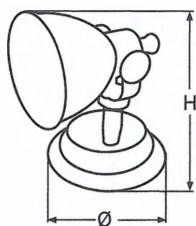

8738

Halogen Wandlampe / Messing
Halogen interior light / Applique halogène

Bestell-Nr. Order no.	Farbe Colour	Ø	H	Volt	Watt	Box	*€/Stück *€/piece
87385	Gold/Gold	85	100	12	10	1	

8736

Halogen Wandlampe / Messing
Halogen interior light / Luminaire