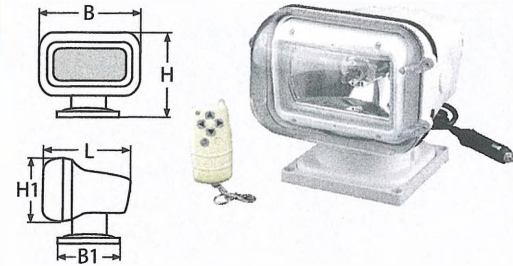

Halogen Spotlight mit Fernbedienung / Plastik

Halogen spotlight with remote control / Projecteur halogène avec télécommande - plastique

814332

Bestell-Nr. Order no.	L	B	H	B1	H1	Volt	Watt	Box	*€/Stück *€/piece
8143323265	230	210	200	150	145	12	55	1	

- Wasserfest
- Mit magnetischem Fuß
- Rotation: 420°
- Neigungswinkel: 120°
- Inkl. 2 Anschlusskabel: Zigarettenanzünder und Bordnetz-kabel
- Waterproof
- With magnetic foot
- Rotation: 420°
- Angle of dip: 120°
- Incl. 2 connection cables: cigarette jack and harness cable