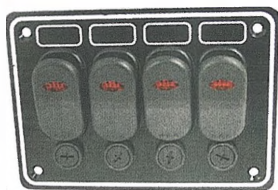

4er Schalttafel, wassergeschützt

4 gang water protected switch panel / Tableau à 4 fusibles et interrupteurs étanches

Bestell-Nr. Order no.	L	B	Volt	Box	*€/Stück *€/piece
86850130_95	130	95	12	1	

Glassicherung. LED-Kontrollleuchte
Glass fuse. LED control lamp

814198