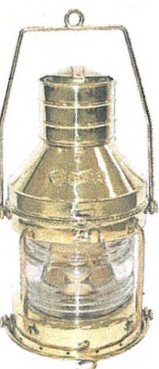

814195**Messing Petroleum-Kabinenlampe**

Brass petroleum cabin light / Lampe de cabine à petrole

Bestell-Nr. Order no.	H	Box	*€/Stück *€/piece
8141955480	480	1	

814196**Messing Petroleum-Kabinenlampe**

Brass petroleum cabin light / Lampe de cabine à petrole