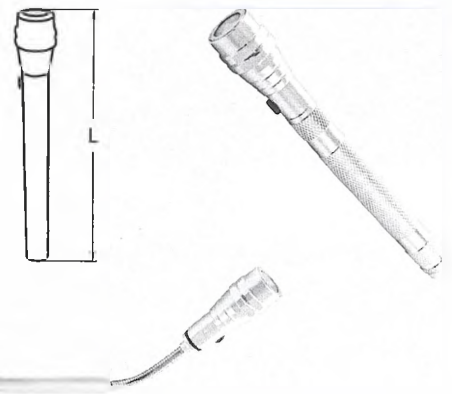

Messing Petroleum-Kabinenlampe

Brass petroleum cabin light / Lampe de cabine à pétrole

814197

Bestell-Nr. Order no.	H	Box	*€/Stück *€/piece
8141975380	280	1	

Halogen Handlampe, warmweiss / Plastik verchromt
Halogen hand spot light, chrome plated / Lampe à main - chromé

8898

Bestell-Nr. Order no.	Volt	Watt	Box	*€/Stück *€/piece
8898355	12	55	1	

Kabellänge 2 m / Cable length 2 m

Teleskoptaschenlampe mit magnetischem Kopf, 3 LEDs / Alu
Telescope flashlight with magnetic head / Lampe torche télescopique avec tête magnétique

814735

Bestell-Nr. Order no.	L	Länge ausgezogen Length extracted	Box	*€/Stück *€/piece
8147350550	170	550	1	

inkl. 3 x AAA Batterien / incl. 3 x AAA battery