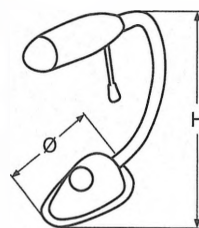

Halogen Leselampe, flexibel / Messing
Halogen reading light flexible / Lampe de cabine

8844

Bestell-Nr. Order no.	Farbe Colour	Ø	H	Volt	Watt	Box	*€/Stück *€/piece
88447S	Silber/Silver	80	200	12	10	1	
88447G	Gold/Gold	80	200	12	10	1